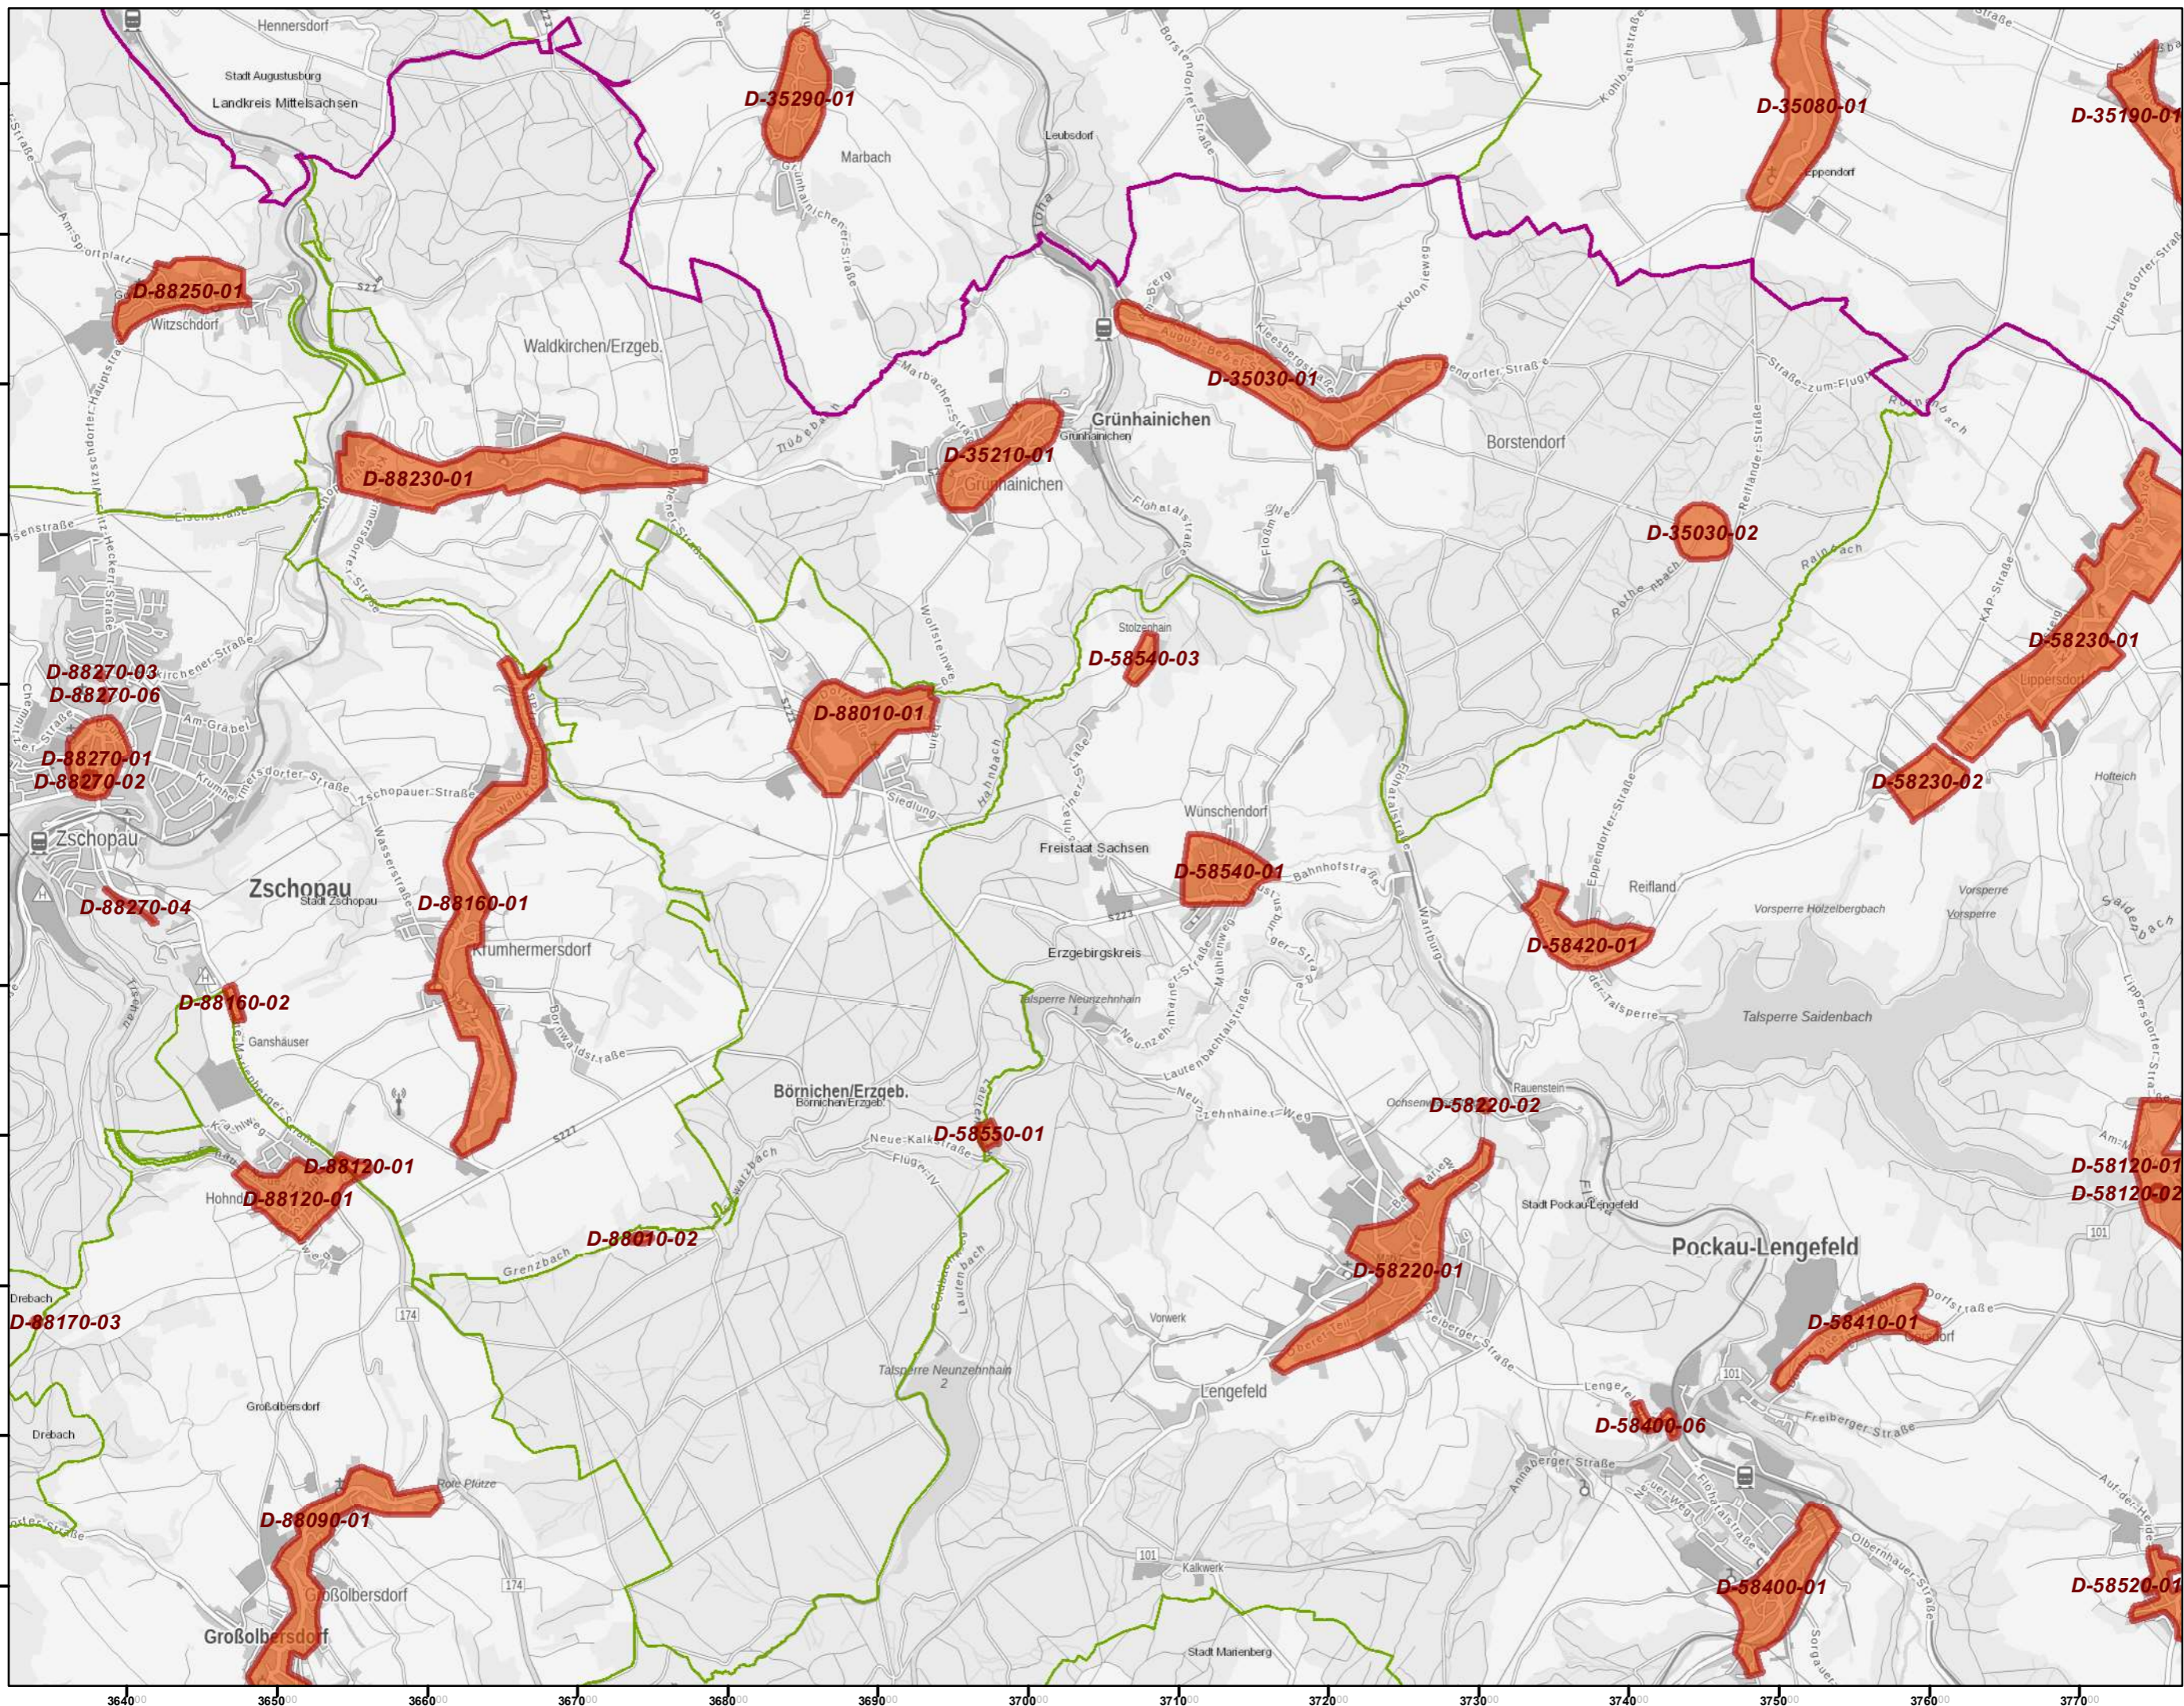

Archäologische Denkmale

Archäologische Denkmale stehen unter Schutz. Sie sind überall in Sachsen auch außerhalb der bekannten und verzeichneten Denkmalflächen in erheblichem Umfang zu erwarten. Vor Maßnahmen mit Bodeneingriffen muss in jedem Fall eine denkmalschutzrechtliche Stellungnahme zu den archäologischen Belangen eingeholt werden!

Quellen:
Kartenhintergrund
© Staatsbetrieb Geobasisinformation und Vermessung Sachsen, Archäologie
© Landesamt für Archäologie Sachsen, Recherche vom 01.10.2020

Maßstab 1:40.000